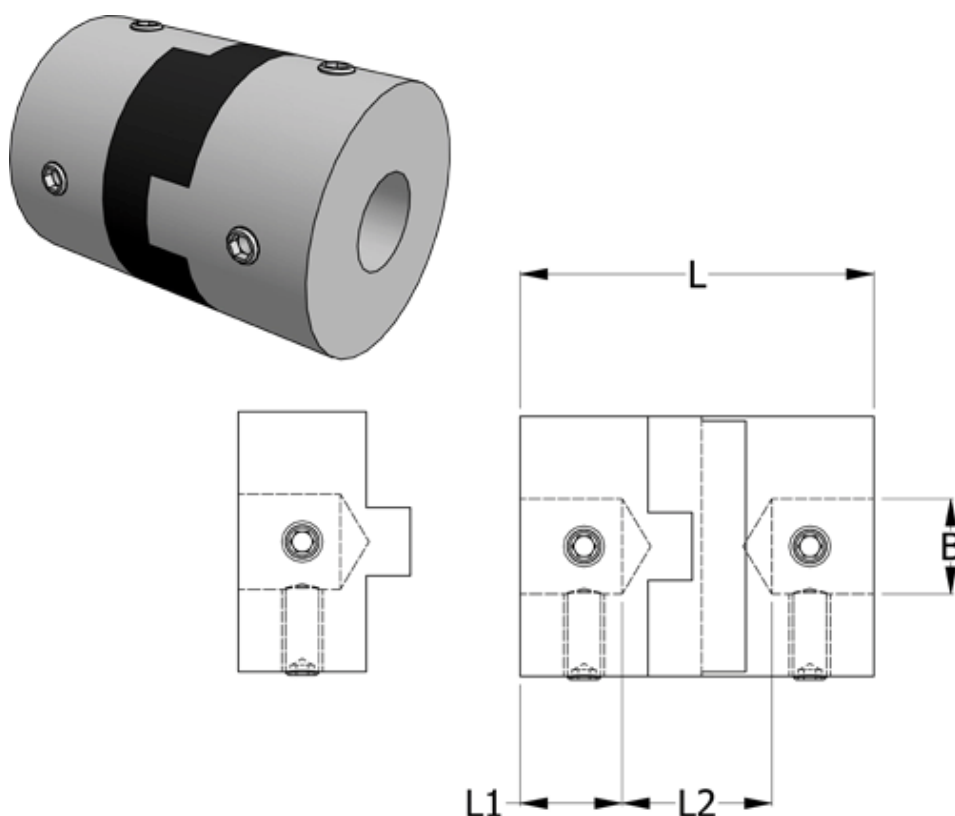

Varenummer: 33212321928
Beskrivelse: Oldham koblingsnav 232.19.28 ALU
med pinolskrue, boring 8 mm

Mål

B1 = 8
D = 19.1
L = 22
L1 = 6.3
L2 = 9.4

Moment
(Nm) = 1.7

Note: Overnævnte varenr. er kun for et koblingsnav. Der går 2 koblingsnav og 1 element til
= 1 komplet kobling

Skrue = M3